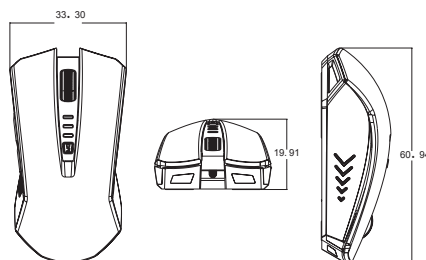

Physikalische Eigenschaften:

* The specifications and pictures are subject to change without notice.
*All trade names referenced are the registered network of their respective owners.

Made in China